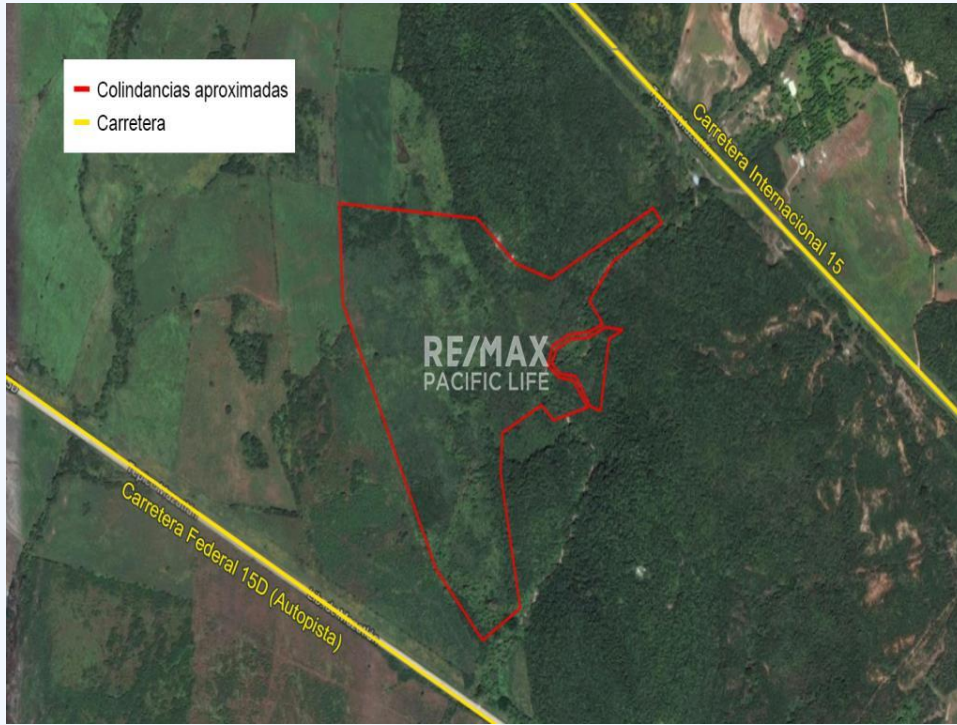

## Carretera Internacional Tepic-mazatlán 15 Agua Caliente De Garate, Concordia Sin

<b>SUPERFICIE:</b>	
Frente	: 1
Fondo	: 1
Superficie	: 1
Terreno	: 365000

<b>CONSTRUCCIÓN:</b>	
Nivel	: 0

**CONVENIENCE:**